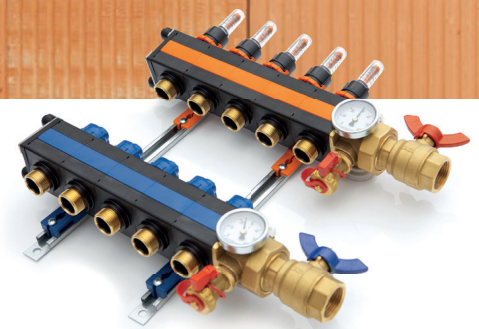

Traditionele systemen

geschikt voor verwarming en koeling

Variotherm fabriceert ook traditionele vloerverwarming en wandverwarming, maar ook plintverwarming, convectorputten en verdelers.

Variotherm staat bekend om de hoogwaardige kwaliteit, zeer hoge afgifte per vierkante meter en het gebruik van ecologische bouwmaterialen. Installateurs, architecten en adviseurs passen de producten dan ook graag toe.