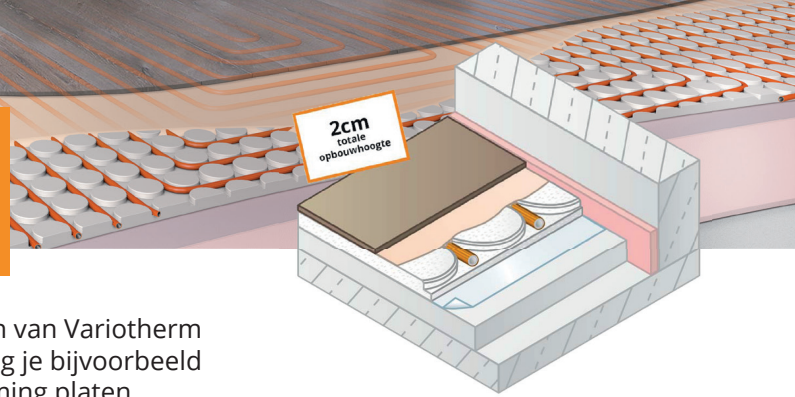

VARIOTHERM

powered by Technea Duurzaam

3 unieke droogbouwsystemen

geschikt voor verwarming en koeling

Bij houtskeletbouw en renovatie zijn de droogbouw systemen van Variotherm de uitkomst. De 20mm dunne Variokomp vloerverwarming leg je bijvoorbeeld op een houten vloer of bestaande dekvloer. De wandverwarming platen bevestigt je aan metall stud of houten framework.

Met zowel de vloerverwarming, wandverwarming en koelplafonds zijn ruimtes bovendien geruisloos, tochtvrij en energiezuinig te koelen. Ideaal als de binnentemperatuur snel regelbaar moet zijn door bijvoorbeeld zoninvloed.