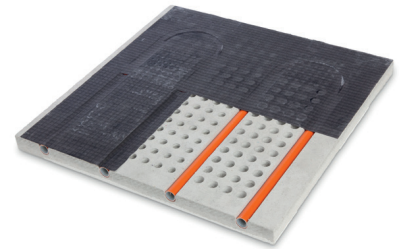

VARIOTHERM

powered by Technea Duurzaam

3 unieke droogbouwsystemen

geschikt voor verwarming en koeling

Bij houtskeletbouw en renovatie zijn de droogbouw systemen van Variotherm de uitkomst. De 20mm dunne Variokomp vloerverwarming leg je bijvoorbeeld op een houten vloer of bestaande dekvloer. De wandverwarming platen bevestigt je aan metall stud of houten framework.

Met zowel de vloerverwarming, wandverwarming en koelplafonds zijn ruimtes bovendien geruisloos, tochtvrij en energiezuinig te koelen. Ideaal als de binnentemperatuur snel regelbaar moet zijn door bijvoorbeeld zoninvloed.