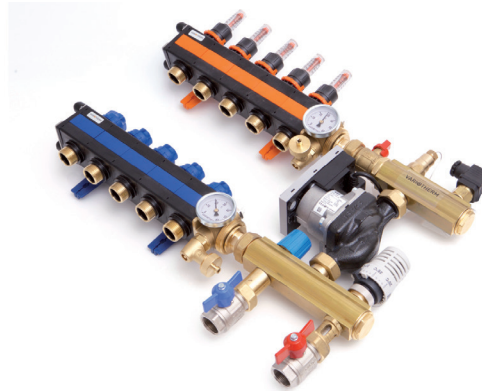

VARIOTHERM VERDELERS

KUNSTSTOF VERDELER ZONDER POMP (excl. montageset)	
PRODUCT	ARTIKEL
Verdeler - 1 groep	KMVAVT101
Verdeler - 2 groepen	KMVAVT102
verdeler - 3 groepen	KMVAVT103
Verdeler - 4 groepen	KMVAVT104
Verdeler - 5 groepen	KMVAVT105
verdeler - 6 groepen	KMVAVT106
Verdeler - 7 groepen	KMVAVT107
Verdeler - 8 groepen	KMVAVT108
Verdeler - 9 groepen	KMVAVT109
Verdeler - 10 groepen	KMVAVT110
Verdeler - 11 groepen	KMVAVT111
Verdeler - 12 groepen	KMVAVT112
Verdeler - 13 groepen	KMVAVT113
Verdeler - 14 groepen	KMVAVT114
Verdeler - 15 groepen	KMVAVT115
Verdeler - 16 groepen	KMVAVT116
Verdeler - 17 groepen	KMVAVT117
Verdeler - 18 groepen	KMVAVT118

KUNSTSTOF VERDELER MET POMP (excl. montageset)	
PRODUCT	ARTIKEL
Pompverdeler - 2 groepen	KMVAPVS02
Pompverdeler - 3 groepen	KMVAPVS03
Pompverdeler - 4 groepen	KMVAPVS04
Pompverdeler - 5 groepen	KMVAPVS05
Pompverdeler - 6 groepen	KMVAPVS06
Pompverdeler - 7 groepen	KMVAPVS07
Pompverdeler - 8 groepen	KMVAPVS08
Pompverdeler - 9 groepen	KMVAPVS09
Pompverdeler - 10 groepen	KMVAPVS10
Pompverdeler - 11 groepen	KMVAPVS11
Pompverdeler - 12 groepen	KMVAPVS12
Pompverdeler - 13 groepen	KMVAPVS13
Pompverdeler - 14 groepen	KMVAPVS14
Pompverdeler - 15 groepen	KMVAPVS15
Stalen Microverdeler - 2 groeps	KMVAPMS02

INSTALLATIE BENODIGDHEDEN		
PRODUCT	VOOR	ARTIKEL
Montageset	Pomploze verdeler	KMTELT01
Montageset	Pompverdeler	KMTEHT01
Inbouw verdelerkast	Verdeler (1-4)	KMVAVSU1
Inbouw verdelerkast	Verdeler (5-7) Pompverdeler (2-4)	KMVAVSU2
Inbouw verdelerkast	Verdeler (8-13) Pompverdeler (5-10)	KMVAVSU3
Inbouw verdelerkast	Verdeler (14-17) Pompverdeler (11-15)	KMVAVSU4
Opbouw verdelerkast	Verdeler (2-3)	KMVAVSA1
Opbouw verdelerkast	Verdeler (1, 4-7) Pompverdeler (2-6)	KMVAVSA2
Opbouw verdelerkast	Verdeler (8-13) Pompverdeler (7-12)	KMVAVSA3
Opbouw verdelerkast	Verdeler (14-17) Pompverdeler (13-15)	KMVAVSA4