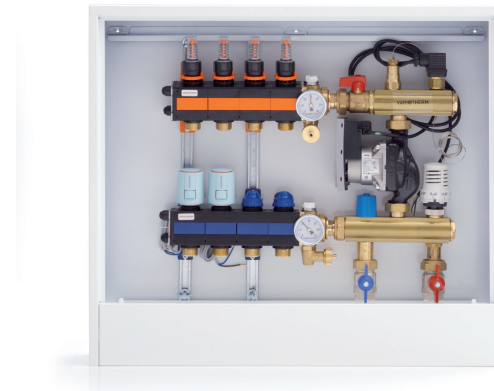

VARIOTHERM VERDELERS

KUNSTSTOF VERDELER ZONDER POMP (excl. montageset)	
PRODUCT	ARTIKEL
Verdeler - 1 groep	KMVAVT101
Verdeler - 2 groepen	KMVAVT102
verdeler - 3 groepen	KMVAVT103
Verdeler - 4 groepen	KMVAVT104
Verdeler - 5 groepen	KMVAVT105
verdeler - 6 groepen	KMVAVT106
Verdeler - 7 groepen	KMVAVT107
Verdeler - 8 groepen	KMVAVT108
Verdeler - 9 groepen	KMVAVT109
Verdeler - 10 groepen	KMVAVT110
Verdeler - 11 groepen	KMVAVT111
Verdeler - 12 groepen	KMVAVT112
Verdeler - 13 groepen	KMVAVT113
Verdeler - 14 groepen	KMVAVT114
Verdeler - 15 groepen	KMVAVT115
Verdeler - 16 groepen	KMVAVT116
Verdeler - 17 groepen	KMVAVT117
Verdeler - 18 groepen	KMVAVT118

KUNSTSTOF VERDELER MET POMP (excl. montageset)	
PRODUCT	ARTIKEL
Pompverdeler - 2 groepen	KMVAPVS02
Pompverdeler - 3 groepen	KMVAPVS03
Pompverdeler - 4 groepen	KMVAPVS04
Pompverdeler - 5 groepen	KMVAPVS05
Pompverdeler - 6 groepen	KMVAPVS06
Pompverdeler - 7 groepen	KMVAPVS07
Pompverdeler - 8 groepen	KMVAPVS08
Pompverdeler - 9 groepen	KMVAPVS09
Pompverdeler - 10 groepen	KMVAPVS10
Pompverdeler - 11 groepen	KMVAPVS11
Pompverdeler - 12 groepen	KMVAPVS12
Pompverdeler - 13 groepen	KMVAPVS13
Pompverdeler - 14 groepen	KMVAPVS14
Pompverdeler - 15 groepen	KMVAPVS15
Stalen Microverdeler - 2 groeps	KMVAPMS02

INSTALLATIE BENODIGDHEDEN		
PRODUCT	VOOR	ARTIKEL
Montageset	Pomploze verdeler	KMTELT01
Montageset	Pompverdeler	KMTEHT01
Inbouw verdelerkast	Verdeler (1-4)	KMVAVSU1
Inbouw verdelerkast	Verdeler (5-7) Pompverdeler (2-4)	KMVAVSU2
Inbouw verdelerkast	Verdeler (8-13) Pompverdeler (5-10)	KMVAVSU3
Inbouw verdelerkast	Verdeler (14-17) Pompverdeler (11-15)	KMVAVSU4
Opbouw verdelerkast	Verdeler (2-3)	KMVAVSA1
Opbouw verdelerkast	Verdeler (1, 4-7) Pompverdeler (2-6)	KMVAVSA2
Opbouw verdelerkast	Verdeler (8-13) Pompverdeler (7-12)	KMVAVSA3
Opbouw verdelerkast	Verdeler (14-17) Pompverdeler (13-15)	KMVAVSA4