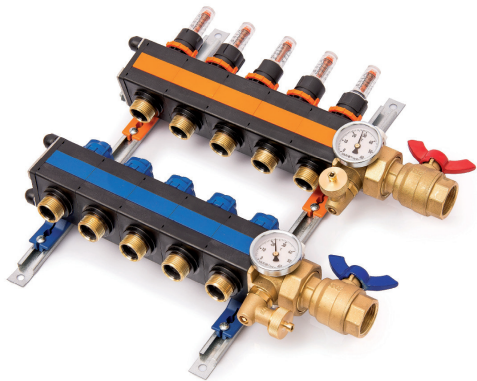

VARIOTHERM VERDELERS

KUNSTSTOF VERDELER ZONDER POMP (excl. montageset)	
PRODUCT	ARTIKEL
Verdeler - 1 groep	KMVAVT101
Verdeler - 2 groepen	KMVAVT102
verdeler - 3 groepen	KMVAVT103
Verdeler - 4 groepen	KMVAVT104
Verdeler - 5 groepen	KMVAVT105
verdeler - 6 groepen	KMVAVT106
Verdeler - 7 groepen	KMVAVT107
Verdeler - 8 groepen	KMVAVT108
Verdeler - 9 groepen	KMVAVT109
Verdeler - 10 groepen	KMVAVT110
Verdeler - 11 groepen	KMVAVT111
Verdeler - 12 groepen	KMVAVT112
Verdeler - 13 groepen	KMVAVT113
Verdeler - 14 groepen	KMVAVT114
Verdeler - 15 groepen	KMVAVT115
Verdeler - 16 groepen	KMVAVT116
Verdeler - 17 groepen	KMVAVT117
Verdeler - 18 groepen	KMVAVT118

KUNSTSTOF VERDELER MET POMP (excl. montageset)	
PRODUCT	ARTIKEL
Pompverdeler - 2 groepen	KMVAPVS02
Pompverdeler - 3 groepen	KMVAPVS03
Pompverdeler - 4 groepen	KMVAPVS04
Pompverdeler - 5 groepen	KMVAPVS05
Pompverdeler - 6 groepen	KMVAPVS06
Pompverdeler - 7 groepen	KMVAPVS07
Pompverdeler - 8 groepen	KMVAPVS08
Pompverdeler - 9 groepen	KMVAPVS09
Pompverdeler - 10 groepen	KMVAPVS10
Pompverdeler - 11 groepen	KMVAPVS11
Pompverdeler - 12 groepen	KMVAPVS12
Pompverdeler - 13 groepen	KMVAPVS13
Pompverdeler - 14 groepen	KMVAPVS14
Pompverdeler - 15 groepen	KMVAPVS15
Stalen Microverdeler - 2 groeps	KMVAPMS02

INSTALLATIE BENODIGDHEDEN		
PRODUCT	VOOR	ARTIKEL
Montageset	Pomploze verdeler	KMTELT01
Montageset	Pompverdeler	KMTEHT01
Inbouw verdelerkast	Verdeler (1-4)	KMVAVSU1
Inbouw verdelerkast	Verdeler (5-7) Pompverdeler (2-4)	KMVAVSU2
Inbouw verdelerkast	Verdeler (8-13) Pompverdeler (5-10)	KMVAVSU3
Inbouw verdelerkast	Verdeler (14-17) Pompverdeler (11-15)	KMVAVSU4
Opbouw verdelerkast	Verdeler (2-3)	KMVAVSA1
Opbouw verdelerkast	Verdeler (1, 4-7) Pompverdeler (2-6)	KMVAVSA2
Opbouw verdelerkast	Verdeler (8-13) Pompverdeler (7-12)	KMVAVSA3
Opbouw verdelerkast	Verdeler (14-17) Pompverdeler (13-15)	KMVAVSA4