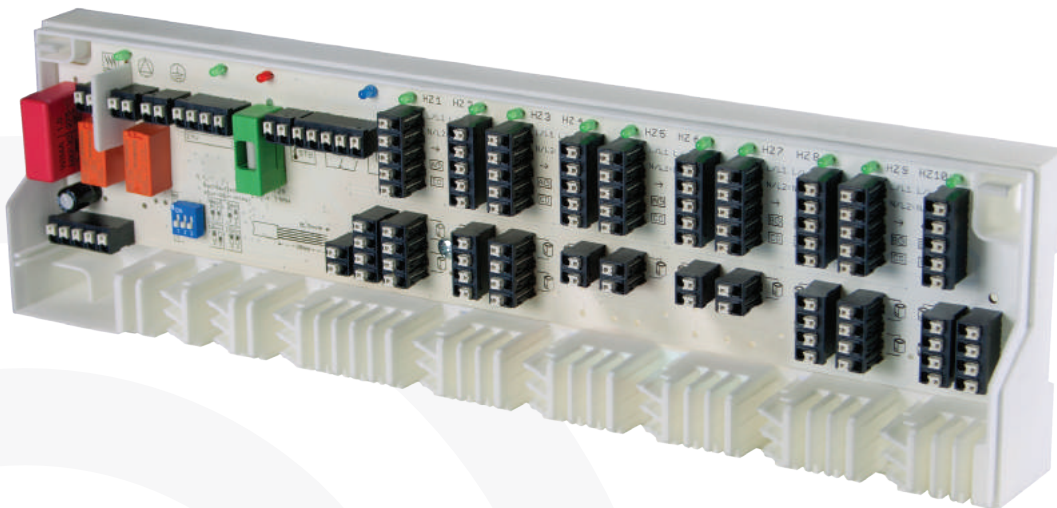

Zoneregeling Alpha-Direct

Zoneregeling

Alpha-Direct

Alpha-Direct bedraad

De Alpha-Direct zoneregeling is een individuele ruimteregeling bedraad met een modern design. Verschillende componenten kunnen worden gecombineerd en vormen samen een compleet systeem.

Het resultaat is een systeem dat zowel in simpele als complexe situaties op alle fronten kan worden ingezet bij zowel verwarming als koeling.

Alpha-Direct basisstation

Basis station

De Alpha-Direct basis is leverbaar in 4 uitvoeringen. De basis regelt de communicatie tussen motoren & thermostaten. Dit verloopt stabiel en zonder vertraging dankzij de bedraade connecties. Door de extra aansluitingen kunnen diverse componenten geschakeld worden zoals een pomp en een ketel.

Zoneregeling

Alpha-Direct

Technische details

	Standard Plus		Komfort	
	6 zones	10 zones	6 zones	10 zones
Artikelnummer	510601	510603	510602	510604
Voedingsspanning	24 V / ± 20% / 50 Hz			
Spanningsbron	systeemtransformator met Euro-connector / externe voedingsbron (inclusief)			
Max. aantal thermostaten	6	10	6	10
Max. aantal aansluitingen voor motoren	15	21	15	21
Max. aantal te verbinden motoren (1 W)	15	18	15	18
Max. nominale belasting motoren	24 W			
Pomp- en ketelcontact				
Schakelvermogen	2 A, 200 VA inductief			
Schakelvertraging	2 minuten			
Nalooptijd	2 minuten, aanvullend 0-15 minuten regelbaar via DIP switch			
Change-over input	schakelbaar via potentiaalvrij contact			
Afmetingen basis station (H x L x D)	90 x 326,5 x 52 mm			
Afmetingen trafo (H x L x D)	75 x 80,9 x 52 mm			
LED indicatoren	-		✓	

Alpha-Direct thermische motor

De Alpha-Direct zonemotoren zijn eenvoudig aan te sluiten op het basisstation. Dankzij de 1 Watt technologie kunnen tot 18 motoren per basisstation aangesloten worden. De motoren zijn standaard voorzien van een VA-80 adapterring waardoor zij geschikt zijn voor ventielen met een M30 x 1.5 aansluiting.