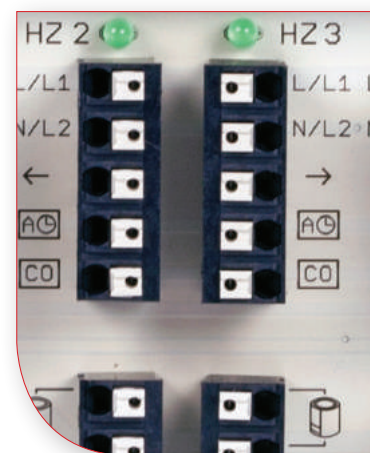

Zoneregeling Alpha-Direct